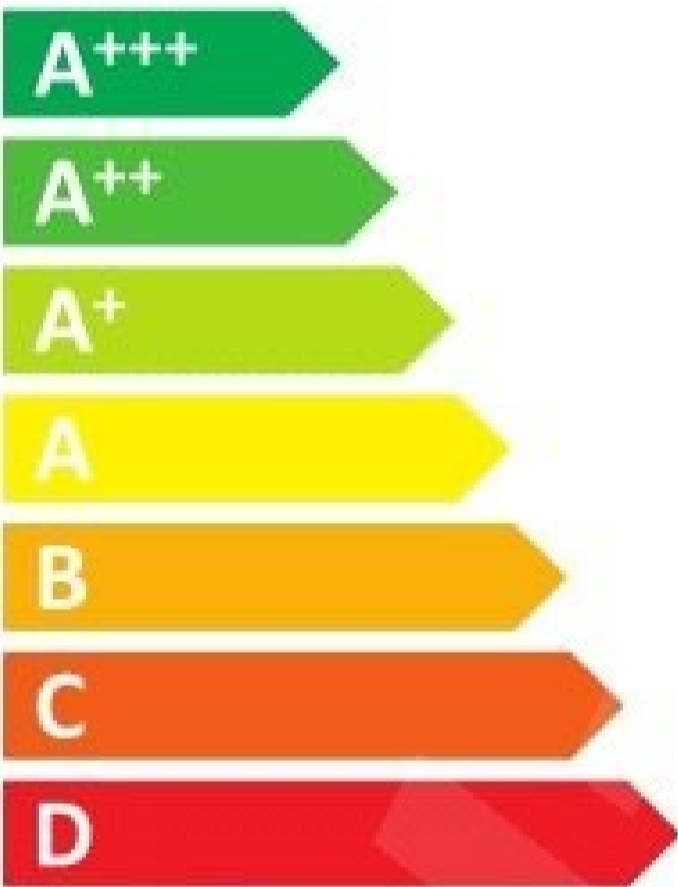

**ENERG**

енергия · ενεργεια

Y

IJA

IE

IA

**SONY**®

**KD-49XG70xx**

ENERGIA · ЕНЕРГИЯ  
ΕΝΕΡΓΕΙΑ · ENERGIJA  
ENERGY · ENERGIE  
ENERGI

**75**  
Watt

**110**  
kWh/annum

**123**  
cm

**49**  
inch

2010/1062 - 2020